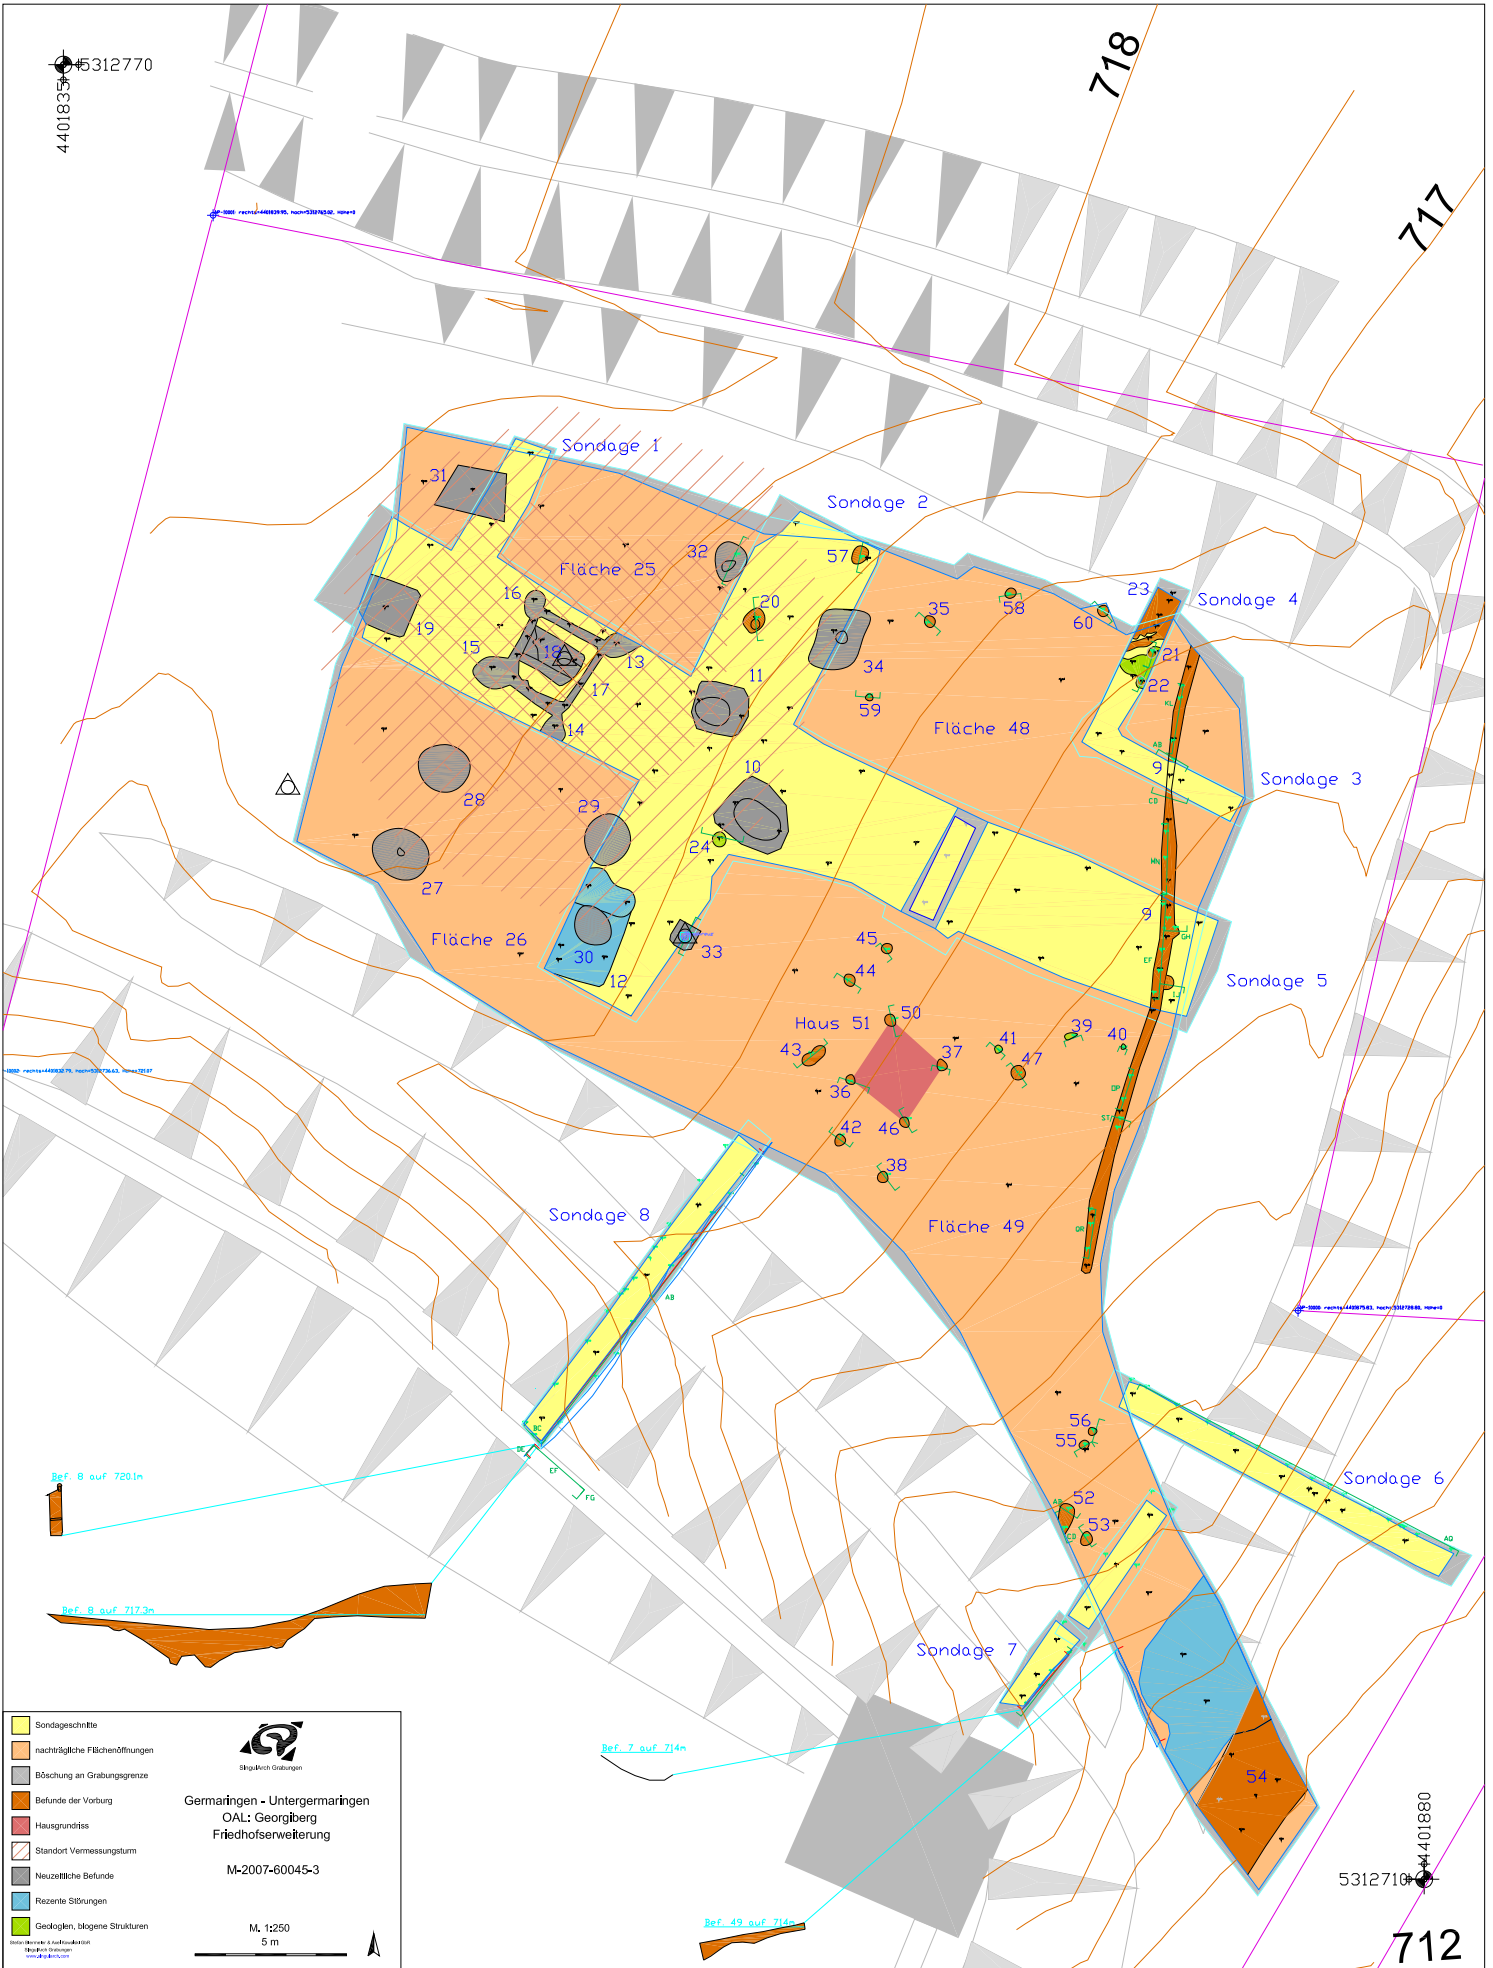

44018350
5312770

718

717

Städtisch Grabdenkmalamt

Germaringen - Untergermaringen
OAL: Georgberg
Friedhofserweiterung
M-2007-60045-3

M. 1:250
5 m

44018350
5312770

4401880
5312710

712